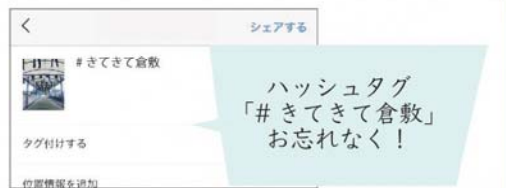

Instagram キャンペーン 期間：2018.8.20 - 2019.1.31

#きてきて倉敷

「#きてきて倉敷」をつけて投稿しよう！！

倉敷のおすすめの場所やもの、風景などを撮影した写真にハッシュタグ「#きてきて倉敷」を付けて投稿してください。
あなたの写真で、倉敷を元気にしませんか？

投稿してくださった方の中から、抽選で商品进行プレゼント♪
倉敷市内の素敵なものが当たります！（商品一覧は裏面をチェック！）

○投稿方法○

① Instagram アプリをダウンロード

② 倉敷の写真を撮ろう！

倉敷の
おすすめの場所、
もの、風景など...

③ 指定ハッシュタグで投稿しよう！

投稿して下さった方のお写真は倉敷の観光 PR ポスターなどに使用したり、リポストをすることがあります。
その場合は、倉敷観光コンベンションビューローのInstagramアカウント (@kvcb0224) から必ずダイレクトメッセージをお送りさせていただきます。