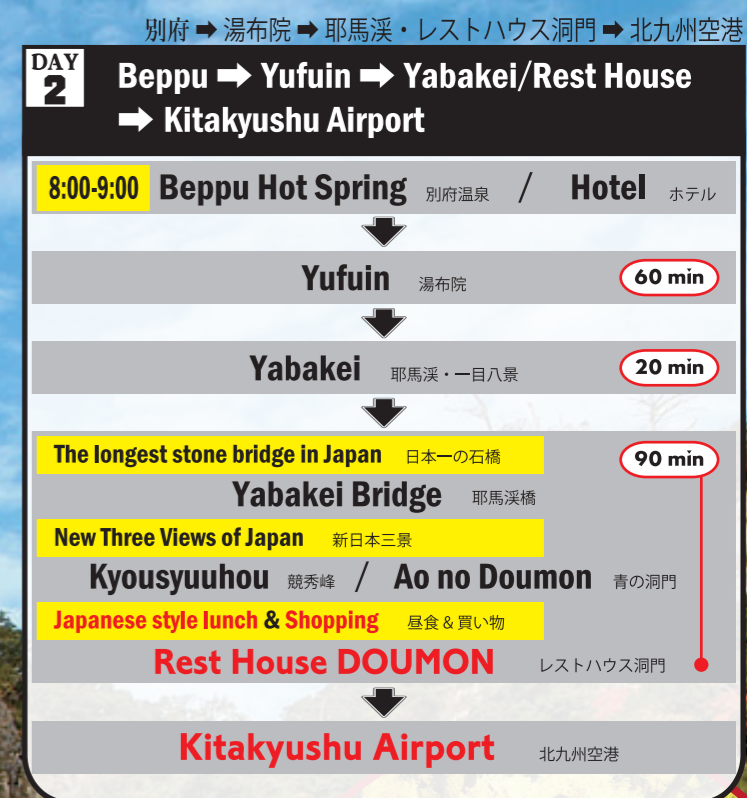

国際運転免許証の提示で割引あります。  
**Discount**  
 by presenting international driver's license.

**10% OFF**

※Only those who purchase 1,000 yen or more.  
 ※Some items are excluded.

**Shop**  
 売店

AND

**Restaurant**  
 レストラン

**Ao no Doumon**  
 青の洞門

**Yabakei Bridge**  
 耶馬溪橋

**Yabakei**  
 耶馬溪・一目八景

**レストハウス洞門**  
 RESTHOUSE DOUMON

**YABAKEI in Taiwan** 台湾にも耶馬溪があるんです!!

- ① Pingxi-YABAKEI in New Taipei city 平溪耶馬溪 (新北市)
- ② Puli-YABAKEI in Nantou County 埔里耶馬溪 (南投縣)
- ③ Liugui-YABAKEI in Kaohsiung city 六龜耶馬溪 (高雄市)
- ④ Taitung-YABAKEI in Taitung County 台東耶馬溪 (台東縣)