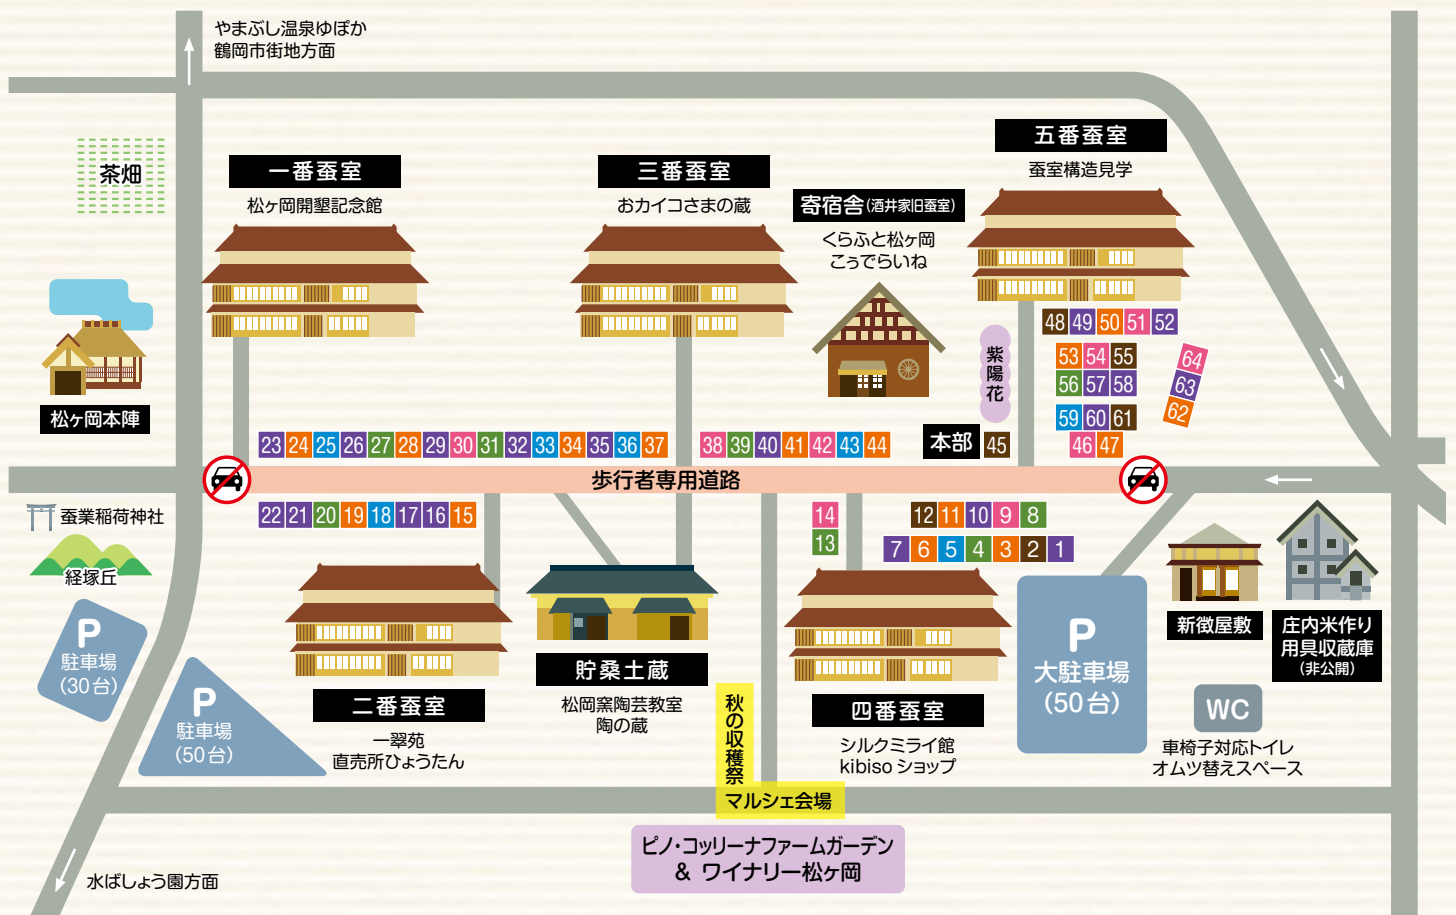

Matsugaoka Craft Festival

松ヶ岡 クラフトフェス

入場無料 / 雨天決行

松ヶ岡秋の収穫祭マルシェも同時開催

2023 9/30 [土]・10/1 [日]

▶ 10:00~16:00

▶ 10:00~15:00

[場所] 国指定史跡 松ヶ岡開墾場

Access 無料シャトルバスも運行します (羽黒庁舎発着)

当日は会場周辺が大変混雑することが予想されます。駐車できない場合があります。あらかじめご了承ください。

羽黒庁舎
シャトルバス発着所

国指定史跡
松ヶ岡開墾場

主催: 松ヶ岡クラフトフェス実行委員会 (史跡松ヶ岡開墾場管理運営協議会)

共催: 鶴岡市 / 後援: 羽黒町観光協会・サムライゆかりのシルク推進協議会

問合せ先: 松ヶ岡産業課 〒997-0158 山形県鶴岡市羽黒町松ヶ岡字松ヶ岡29

TEL・FAX: 0235-64-1331 e-mail: sangyou@matugaoka.net

松ヶ岡クラフトパーク
ホームページ

松ヶ岡クラフトフェス
実行委員会FB

松ヶ岡開墾場 山形県鶴岡市羽黒町松ヶ岡字松ヶ岡25,28,29
○山形自動車道 鶴岡ICより25分 ○山形自動車道 庄内あさひICより20分
○鶴岡駅より20分 ○庄内空港より30分 ▶無料駐車場 約150台

松ヶ岡クラフトフェス 出展者一覧