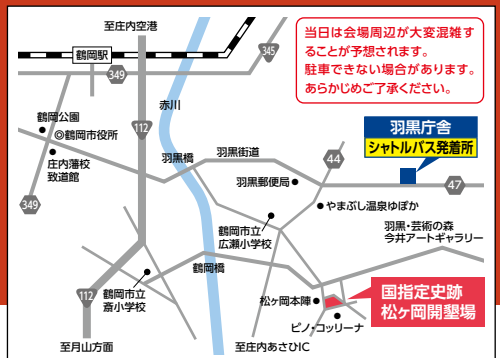

Matsugaoka Craft Festival

松ヶ岡 クラフトフェス

入場無料 / 雨天決行

松ヶ岡秋の収穫祭マルシェも同時開催

2023 9/30 [土]・10/1 [日]

▶ 10:00~16:00

▶ 10:00~15:00

[場所] 国指定史跡 松ヶ岡開墾場

Access 無料シャトルバスも運行します (羽黒庁舎発着)

当日は会場周辺が大変混雑することが予想されます。駐車できない場合があります。あらかじめご了承ください。

羽黒庁舎
シャトルバス発着所

国指定史跡
松ヶ岡開墾場

主催: 松ヶ岡クラフトフェス実行委員会 (史跡松ヶ岡開墾場管理運営協議会)

共催: 鶴岡市 / 後援: 羽黒町観光協会・サムライゆかりのシルク推進協議会

問合せ先: 松ヶ岡産業課 〒997-0158 山形県鶴岡市羽黒町松ヶ岡字松ヶ岡29