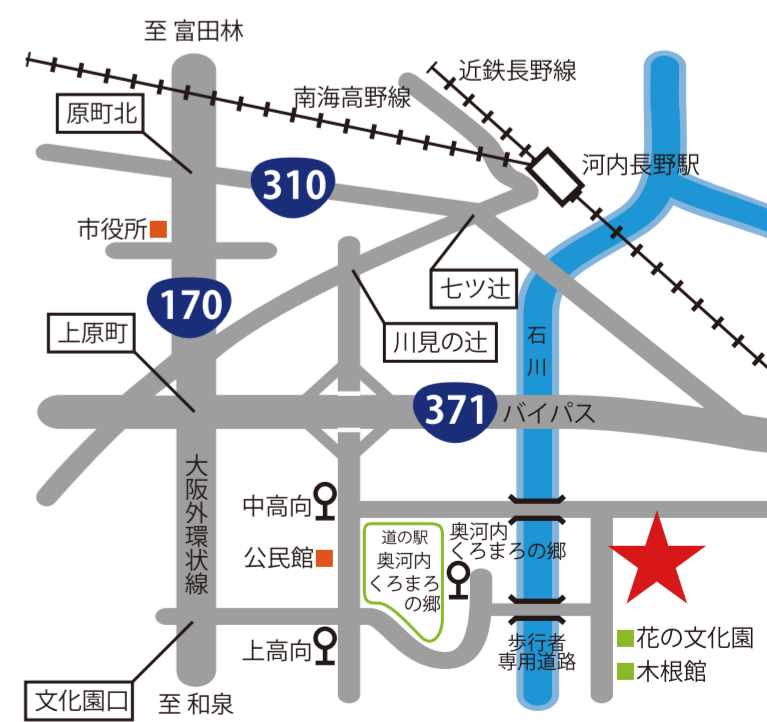

令和6年度 河内長野市立ふるさと歴史学習館 企画展

中世一山寺院 観心寺と七つの郷

2024 11.2 (土) → 2025 1.26 (日)

開館；午前9時～午後5時 入館無料
休館；毎週月曜（月曜が祝日の場合は開館し翌日休館）
年末年始（12/29～1/3）

一山寺院とは周辺地域を寺領として支配した地方有力寺院のことです。河内長野市にある観心寺は、まさに一山寺院であり、中世領主としての側面をもっていました。この展示では中世の境内を復元したジオラマ、考古資料、絵図・古文書（複製）などを展示し、観心寺とこの寺領にスポットをあてて、知られざる中世世界を探っていきます。

■ 関連イベント

参加費無料

- | | | | |
|-------------------------------|-----|------------------------|---------------------------|
| ■ 展示説明会 | とき | 令和6年11月24日(日) | 10:00～11:00 / 14:00～15:00 |
| | ところ | 当館特別展示室 | |
| | 定員 | 各回15名 当日先着順 | |
| ■ 展示関連講座 | とき | 令和6年11月30日(土) | 14:00～15:30 |
| | ところ | 当館講座室 | |
| | 定員 | 40名 | |
| | 申込 | 令和6年11月1日(金)から電話申し込み開始 | |
| | | ☎ 0721-64-1560 | |
| ■ 川上小学校区
大自慢
川上小学校学習成果展 | とき | 令和7年1月8日(水)～1月26日(日) | |
| | ところ | 当館エントランス | |